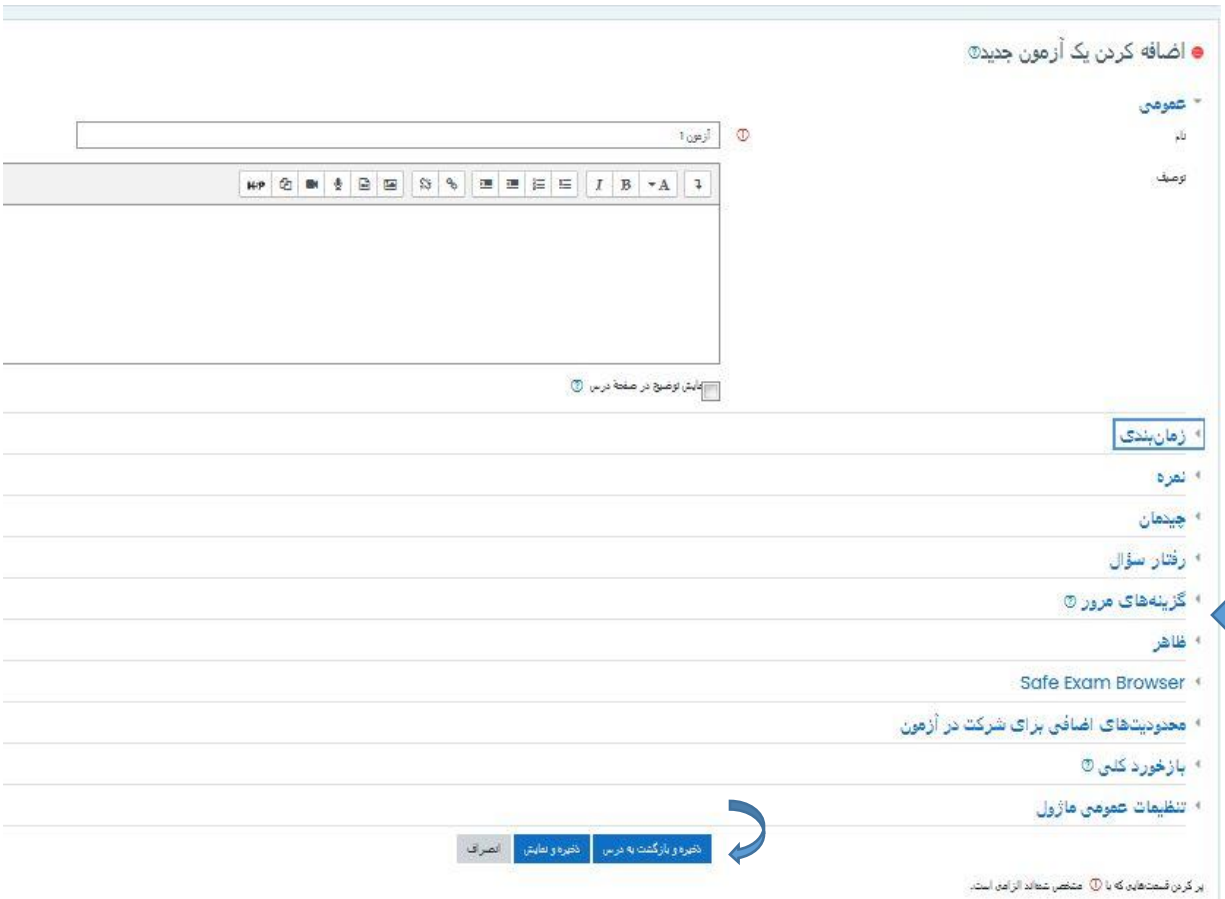

# مراحل ساخت آزمون تشریحی در سامانه مجازی دانشگاه پیام نور استان خوزستان

۱

۲

موارد  
مربوطه  
تکمیل  
گردد