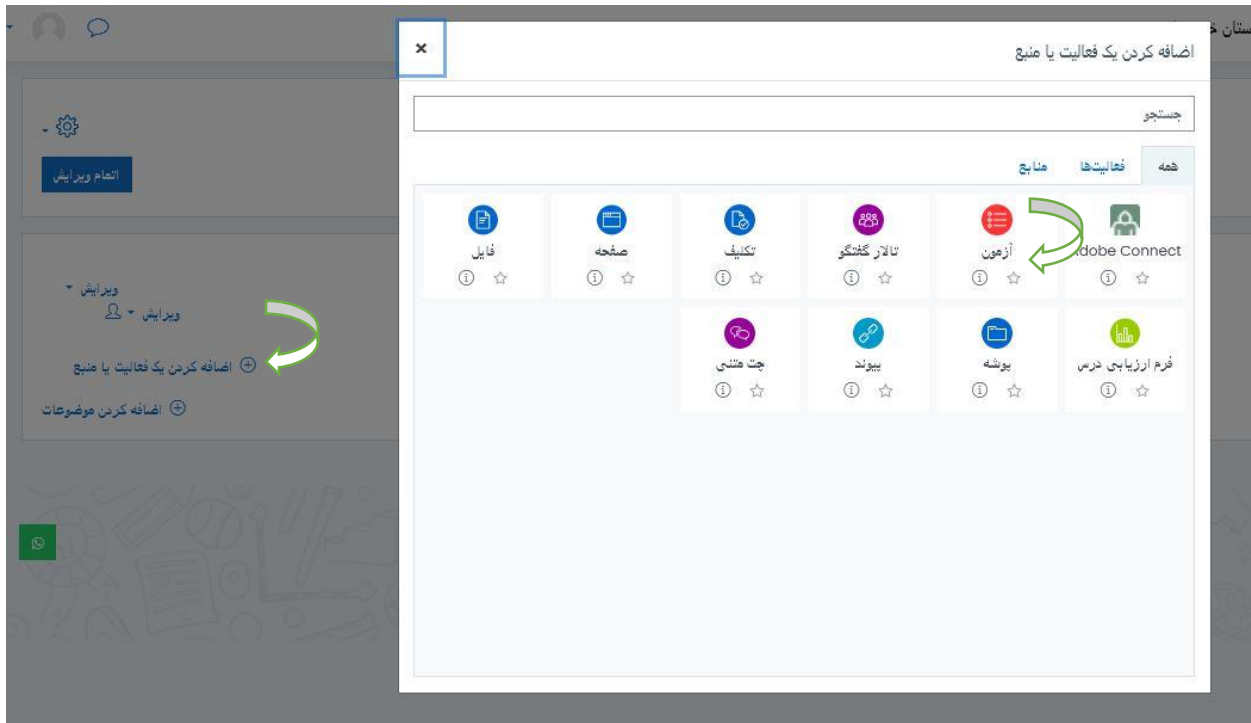

# مراحل ساخت آزمون تشریحی در سامانه مجازی دانشگاه پیام نور استان خوزستان

۱

۲

موارد  
مربوطه  
تکمیل  
گردد