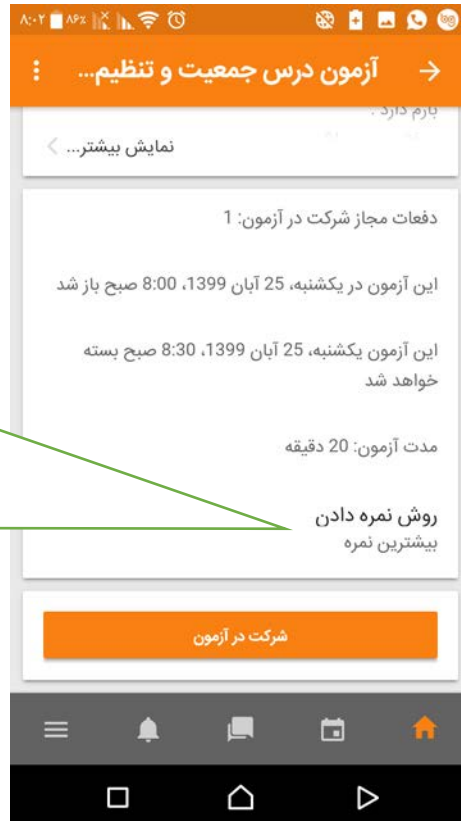

تاریخ و ساعت شروع آزمون را نشان می دهد

تاریخ و ساعت پایان آزمون را نشان می دهد

مدت زمان تعیین شده آزمون توسط استاد نمایش داده می شود

اگر زمان آزمون هنوز فرا نرسیده است این پیام مشاهده خواهد شد

در صورتی که استاد مجوز شرکت در آزمون برای تعداد متوالی تعیین کند، بیشترین نمره اخذ شده در آزمون در بین آزمون های شرکت شده در این درس به دانشجو اختصاص داده خواهد شد. ممکن هست استاد اولین بار شرکت در آزمون را ملاک نمره تعیین نماید و برای بارهای متعدد دیگر ترتیب اثری تعیین نکند