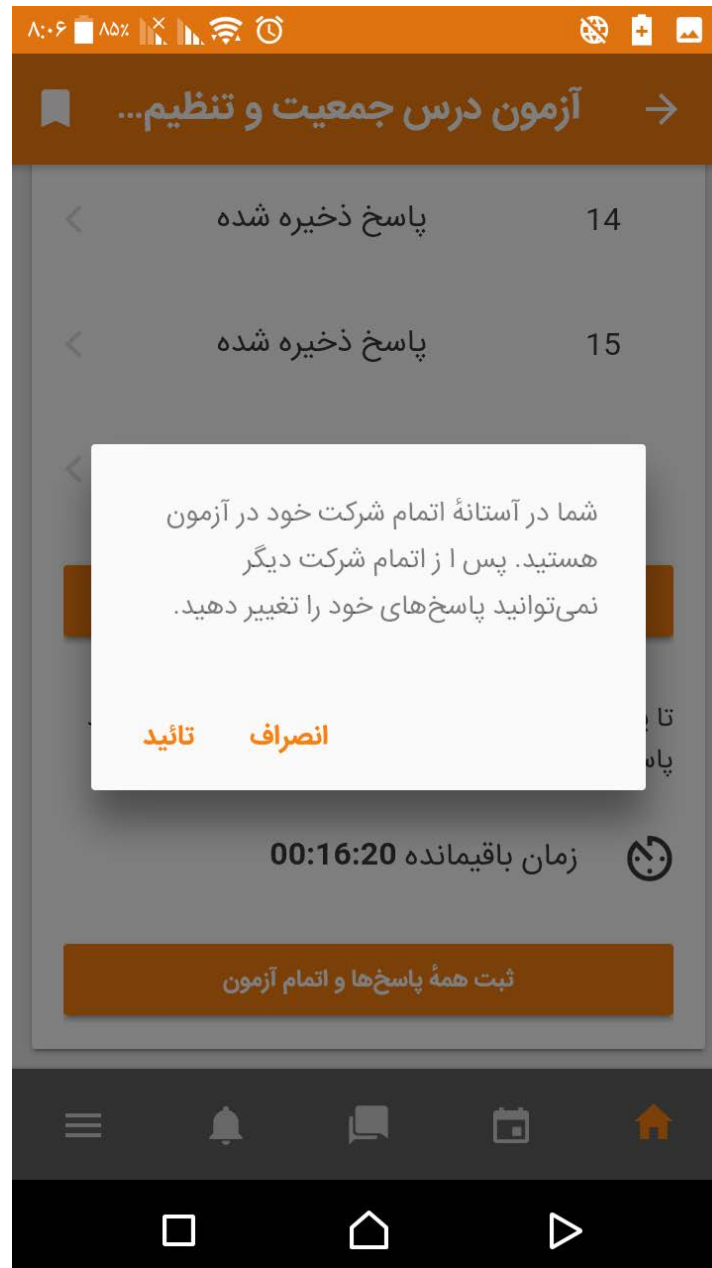

در صورتی که بر روی گزینه تمام آزمون را کلیک کنید پیام ذیل به شما نمایش داده خواهد شد و از اتمام آزمون توسط شما تاییدیه درخواست می کند . چون با کلیک بر روی آن امکان بازگشت و اصلاح را دیگر نخواهید داشت