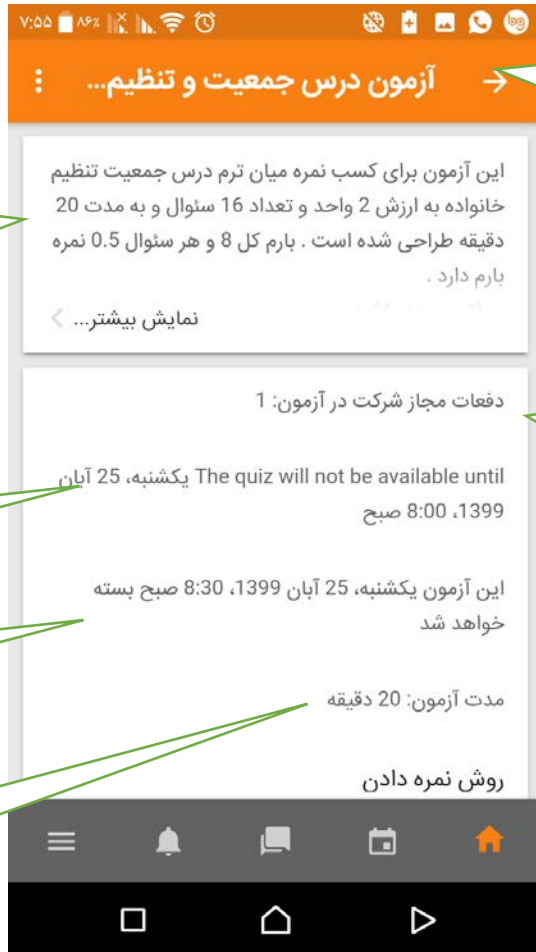

عنوان آزمون که استاد برای درس اختیار نموده اند در این قسمت قابل مشاهده خواهد بود

توضیح استاد در خصوص آزمون در صورت که توضیحی درج کردند در این قسمت قابل مشاهده خواهد بود

دفعات مجاز شرکت در آزمون را نشان می دهد به عنوان مثال در این آزمون فقط یکبار امکان شرکت در آزمون مقدور می باشد و پس از پایان امکان برگشت نخواهد بود

تاریخ و ساعت شروع آزمون را نشان می دهد

تاریخ و ساعت پایان آزمون را نشان می دهد

مدت زمان تعیین شده آزمون توسط استاد نمایش داده می شود