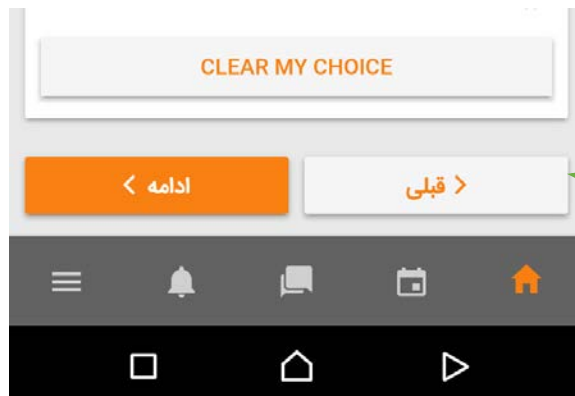

در صورتی که تمایل دارید به سؤال قبل برگشته و سؤال را دوباره بررسی کنید بر روی گزینه قبلی کلیک کنید