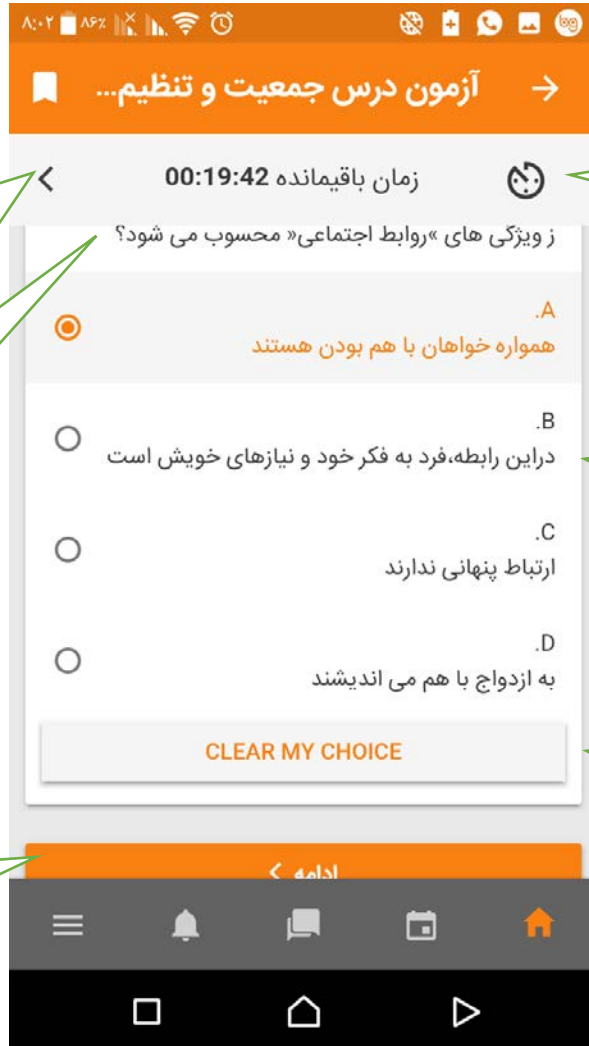

در آزمون هر سؤال آزمون در یک صفحه قرار دارد برای رفتن به سؤال بعدی می بایست بر روی گزینه ادامه که در پایین درج شده است کلیک کنید

زمان باقیمانده از آزمون برای شما در این قسمت نمایش داده خواهد شد

متن سؤال در این قسمت نمایش داده خواهد شد .

گزینه های پاسخ سؤال ، که باید دانشجو از بین یکی از گزینه یک گزینه رو به عنوان پاسخ اختیار کند .

برای مشاهده سؤال بعدی بر روی ادامه کلیک می کنید

در صورتی که مایل هستید پاسخی را که در بین گزینه ها اختیار کردید را پاک کنید از این گزینه استفاده کنید