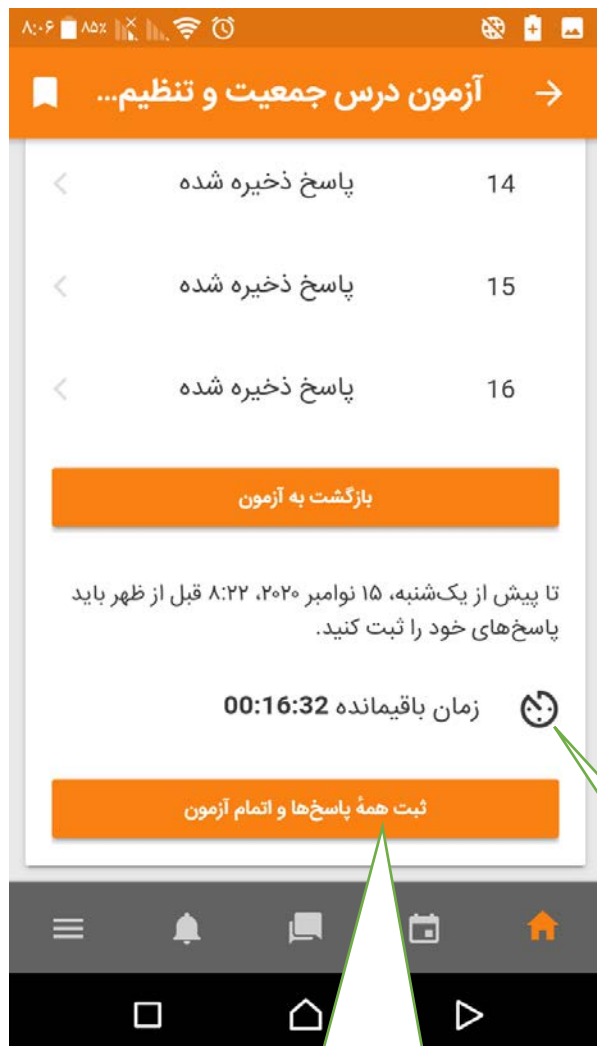

در آزمون هر سؤال آزمون در یک صفحه قرار دارد برای رفتن به سؤال بعدی می بایست بر روی گزینه ادامه که در پایین درج شده است کلیک کنید

زمان باقیمانده از آزمون برای شما در این قسمت نمایش داده خواهد شد

متن سؤال در این قسمت نمایش داده خواهد شد .

گزینه های پاسخ سؤال ، که باید دانشجو از بین یکی از گزینه یک گزینه رو به عنوان پاسخ اختیار کند .

برای مشاهده سؤال بعدی بر روی ادامه کلیک می کنید

در صورتی که مایل هستید پاسخی را که در بین گزینه ها اختیار کردید را پاک کنید از این گزینه استفاده کنید

در صورتی که تمایل دارید به سؤال قبل برگشته و سؤال را دوباره بررسی کنید بر روی گزینه قبلی کلیک کنید

پس از پایان ، سوالات پاسخ داده شده به شرح ذیل نمایش نمایش داده خواهد شد در صورتی که مشاهده کردید سئوالی را پاسخ ندادید یا تمایل به تغییر پاسخ خود هستید می توانید با گزینه بازگشت به آزمون ، نسبت به پاسخ یا تصحیح آن اقدام کنید